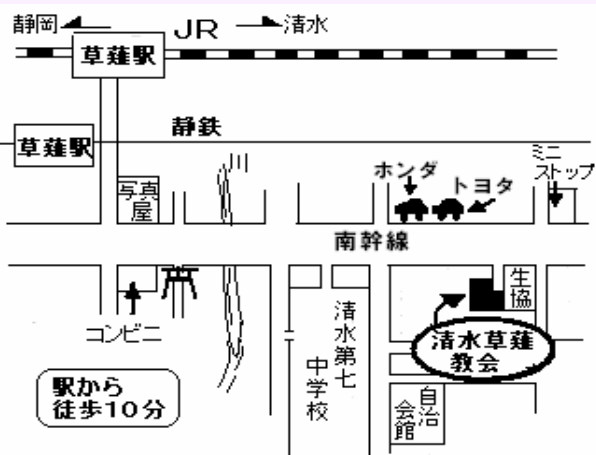

清水草薙キリスト教会

= 日本フリースタイルメソジスト教団 =

フルート 教室

清水草薙教会では、地域の交流を深め、教会を身近なものにしたい
ためフルート教室を開いています。レッスン場所は、静かで響きの
良い礼拝堂です。是非お越し下さい。

< スケジュールはご相談！ >

フルートを始めてみたいのだが、楽器の買い方から、とにかく聞いてみたい。
買った楽器が眠っている、再スタートしてみたい。
独学には“悪い癖”がつきもの、それが心配！

< レッスン料は？ >

草薙教会は、営利事業をしていません。教会の第一の目的は、毎日曜日の礼拝です。教会の全ては、
自由献金で支えられています。

対象は中学生からシルバーまで。音楽大学に進みたい方にも、アドバイスします。

日時 :お電話ください、ご相談に応じます

講師 :村上 真理子(武蔵野音大・卒)

住所 :清水草薙杉道 3-2-26

電話 :45-4070 email : grace@big.jp

ホームページ(教会) <http://kusanagi.church.jp/>

”(村上真理子) <http://www7.plala.or.jp/mariko8/>

牧師 村上 定幸